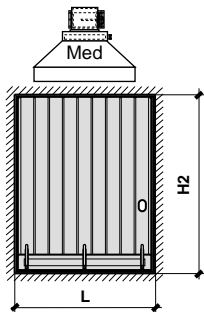

Przemysłowa kurtyna powietrzna z nagrzewnicą wodną

Kieszon nagrzewnicy wodnej

Regulowany uchwyt (w standardowym zestawie) umożliwia montaż pod różnym nachyleniem w zależności od charakterystyki bramy, nad którą jest umieszczony.