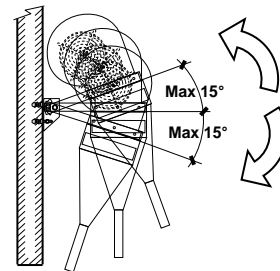

Przemysłowa kurtyna powietrzna z nagrzewnicą wodną

Kieszon nagrzewnicy wodnej

Regulowany uchwyt (w standardowym zestawie) umożliwia montaż pod różnym nachyleniem w zależności od charakterystyki bramy, nad którą jest umieszczony.