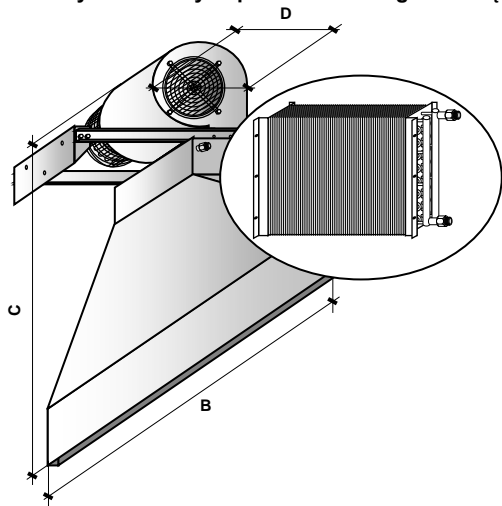

Przemysłowa kurtyna powietrzna z nagrzewnicą wodną

Kieszon nagrzewnicy wodnej

Regulowany uchwyt (w standardowym zestawie) umożliwia montaż pod różnym nachyleniem w zależności od charakterystyki bramy, nad którą jest umieszczony.