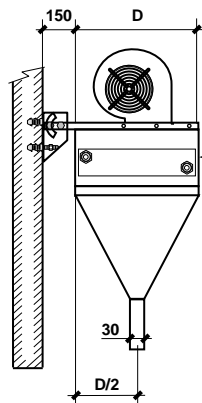

Przemysłowa kurtyna powietrzna z nagrzewnicą wodną

Kieszon nagrzewnicy wodnej

Regulowany uchwyt (w standardowym zestawie) umożliwia montaż pod różnym nachyleniem w zależności od charakterystyki bramy, nad którą jest umieszczony.