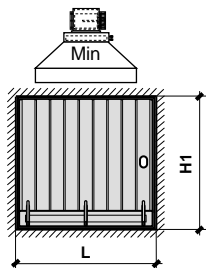

Przemysłowa kurtyna powietrzna z nagrzewnicą wodną

Kieszon nagrzewnicy wodnej

Regulowany uchwyt (w standardowym zestawie) umożliwia montaż pod różnym nachyleniem w zależności od charakterystyki bramy, nad którą jest umieszczony.