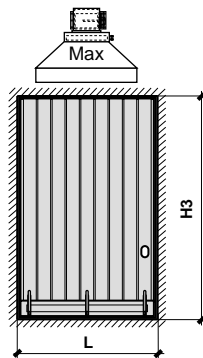

Przemysłowa kurtyna powietrzna z nagrzewnicą wodną

Kieszon nagrzewnicy wodnej

Regulowany uchwyt (w standardowym zestawie) umożliwia montaż pod różnym nachyleniem w zależności od charakterystyki bramy, nad którą jest umieszczony.