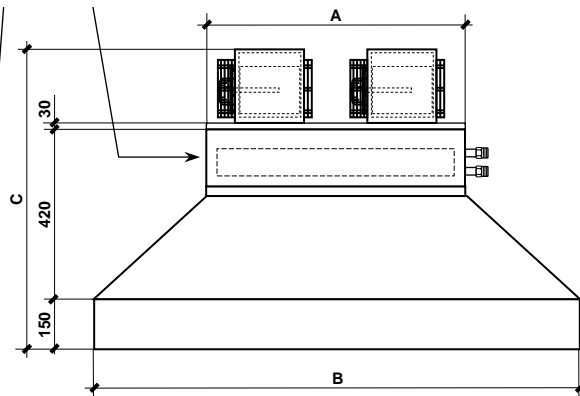

Przemysłowa kurtyna powietrzna z nagrzewnicą wodną

Kieszon nagrzewnicy wodnej

Regulowany uchwyt (w standardowym zestawie) umożliwia montaż pod różnym nachyleniem w zależności od charakterystyki bramy, nad którą jest umieszczony.